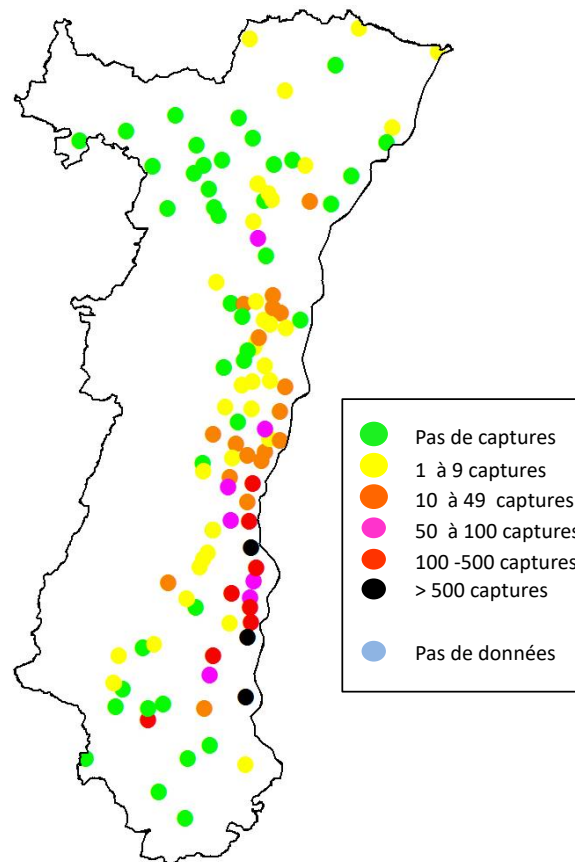

MAÏS

Chrysomèle des racines

Les captures se poursuivent. Un bon millier d'insectes a été capturé cette semaine. Ce sont maintenant près de 5 000 chrysomèles qui ont été capturées depuis la mise en place des pièges, mi-juillet.

Peu de changement à signaler depuis le précédent bulletin, si ce n'est le signalement de *Diabrotica* à la frontière nord de l'Alsace, et sa confirmation dans une nouvelle commune du Kochersberg.

Captures cumulées
au 22 août 2017

MAÏS

Chrysomèle :
Poursuite des
captures