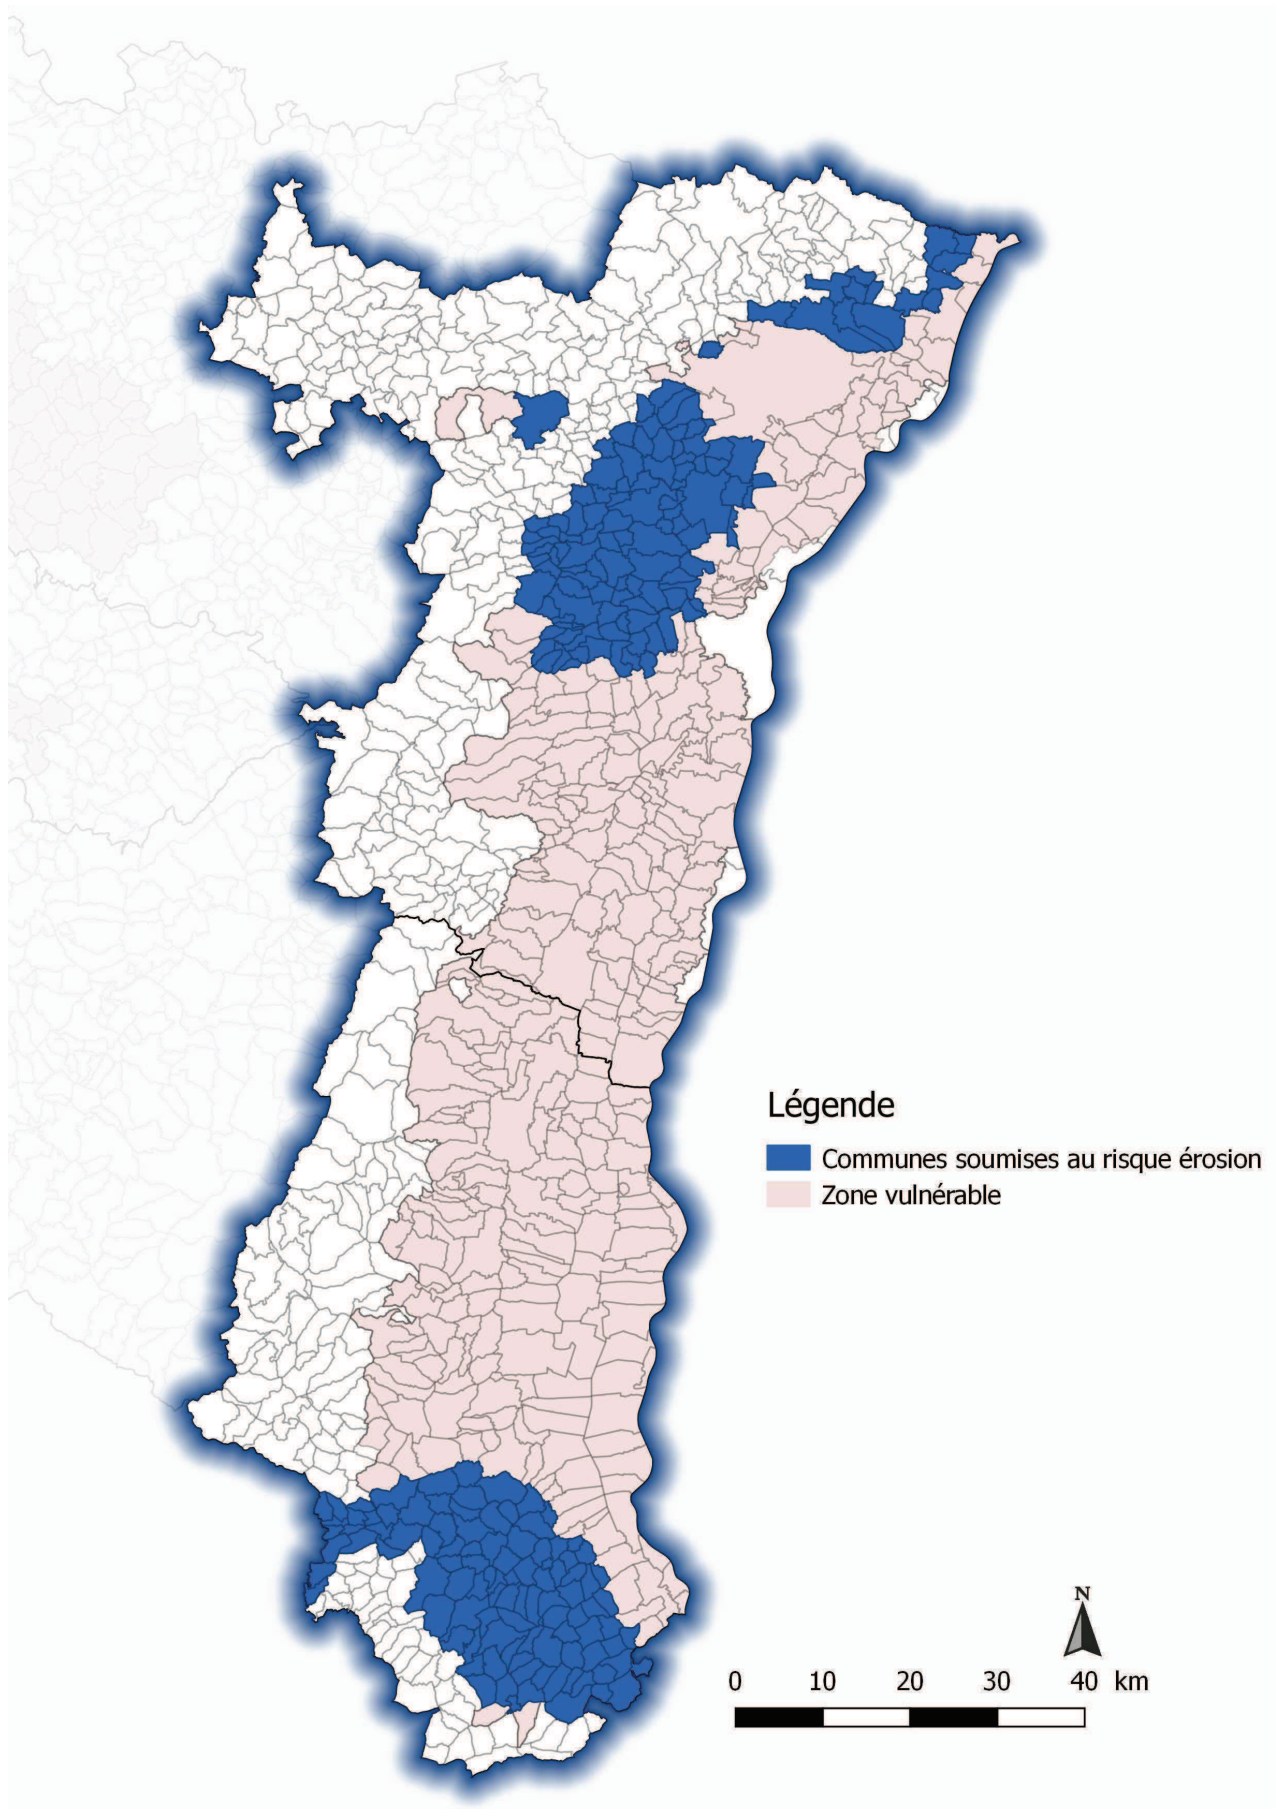

Annexe 2b : Communes soumises à un fort risque d'érosion (départements du Bas-Rhin et du Haut-Rhin)

Département du Bas-Rhin : 119 communes

- ACHENHEIM
- ALTECKENDORF
- ASCHBACH
- AVOLSHEIM
- BATZENDORF
- BERGBIETEN
- BERNOLSHEIM
- BERSTETT
- BERSTHEIM
- BETSCHDORF
- BIETLENHEIM
- BILWISHEIM
- BOSENDORF
- BOUXWILLER
- BREUSCHWICKERSHEIM
- BRUMATH
- DAHLENHEIM
- DANGOLSHEIM
- DAUENDORF
- DINGSHEIM
- DONNENHEIM
- DOSENHEIM-KOCHERSBERG
- DUNTZENHEIM
- DURNINGEN
- ECKWERSHEIM
- ERGERSHEIM
- ERNOLSHEIM-BRUCHE
- ESCHBACH
- FESSENHEIM-LE-BAS
- FRIEDOLSHEIM
- FURDENHEIM
- GEUDERTHEIM
- GINGSHEIM
- GOUGENHEIM
- GRIESHEIM-SUR-SOUFFEL
- HANDSCHUHEIM
- HANGENBIETEN
- HATTEN
- HOCHFELDEN
- HOCHSTETT
- HOFFEN
- HOHATZENHEIM
- HOHENGOEFT
- HOHFRANKENHEIM
- HURTIGHEIM
- HUTTENDORF
- INGENHEIM
- ITTENHEIM
- KIENHEIM
- KIRCHHEIM
- KLEINGOEFT
- KNOERSHEIM
- KOLBSHEIM
- KRAUTWILLER
- KRIEGSHEIM
- KURTZENHOUSE
- KUTTOLSHEIM
- LAMPERTHEIM
- LANDERSHEIM
- MAENNOLSHEIM
- MARLENHEIM
- MINVERSHEIM
- MITTELHAUSBERGEN
- MITTELHAUSEN
- MITTELSCHAEFFOLSHEIM
- MOMMENHEIM
- MORSCHWILLER
- MUTZENHOUSE
- NEEWILLER-PRÈS-LAUTERBOURG
- NEUGARTHEIM-ITTLENHEIM
- NIEDERLAUTERBACH
- NIEDERROEDERN
- NIEDERSCHAEFFOLSHEIM
- NORDHEIM
- OBERHAUSBERGEN
- OBERROEDERN
- OBERSCHAEFFOLSHEIM
- ODRATZHEIM
- OHLUNGEN
- OLWISHEIM
- OSTHOFFEN
- PFETTISHEIM
- PFULGRIESHEIM
- QUATZENHEIM
- RANGEN
- RITTERSHOFFEN
- ROHR
- ROTTELSHEIM
- SAESSOLSHEIM
- SCHAFFHOUSE-PRÈS-SELTZ
- SCHAFFHOUSE-SUR-ZORN
- SCHARRACHBERGHEIM-IRMSTETT
- SCHEIBENHARD
- SCHNERSHEIM
- SCHWINDRATZHEIM
- SOULTZ-LES-BAINS
- STUNDWILLER
- STUTZHEIM-OFFENHEIM
- SURBOURG
- TRÄENHEIM
- TRUCHTERSHEIM
- UHLWILLER
- WAHLENHEIM
- WALTENHEIM-SUR-ZORN
- WANGEN
- WASSELONNE
- WEITBRUCH
- WESTHOUSE-MARMOUTIER
- WILLGOTTHEIM
- WINGERSHEIM
- WINTERSHOUSE
- WINTZENBACH
- WINTZENHEIM-KOCHERSBERG
- WITTERSHEIM
- WIWERSHEIM
- WOLSCHHEIM
- WOLXHEIM
- ZEHNACKER