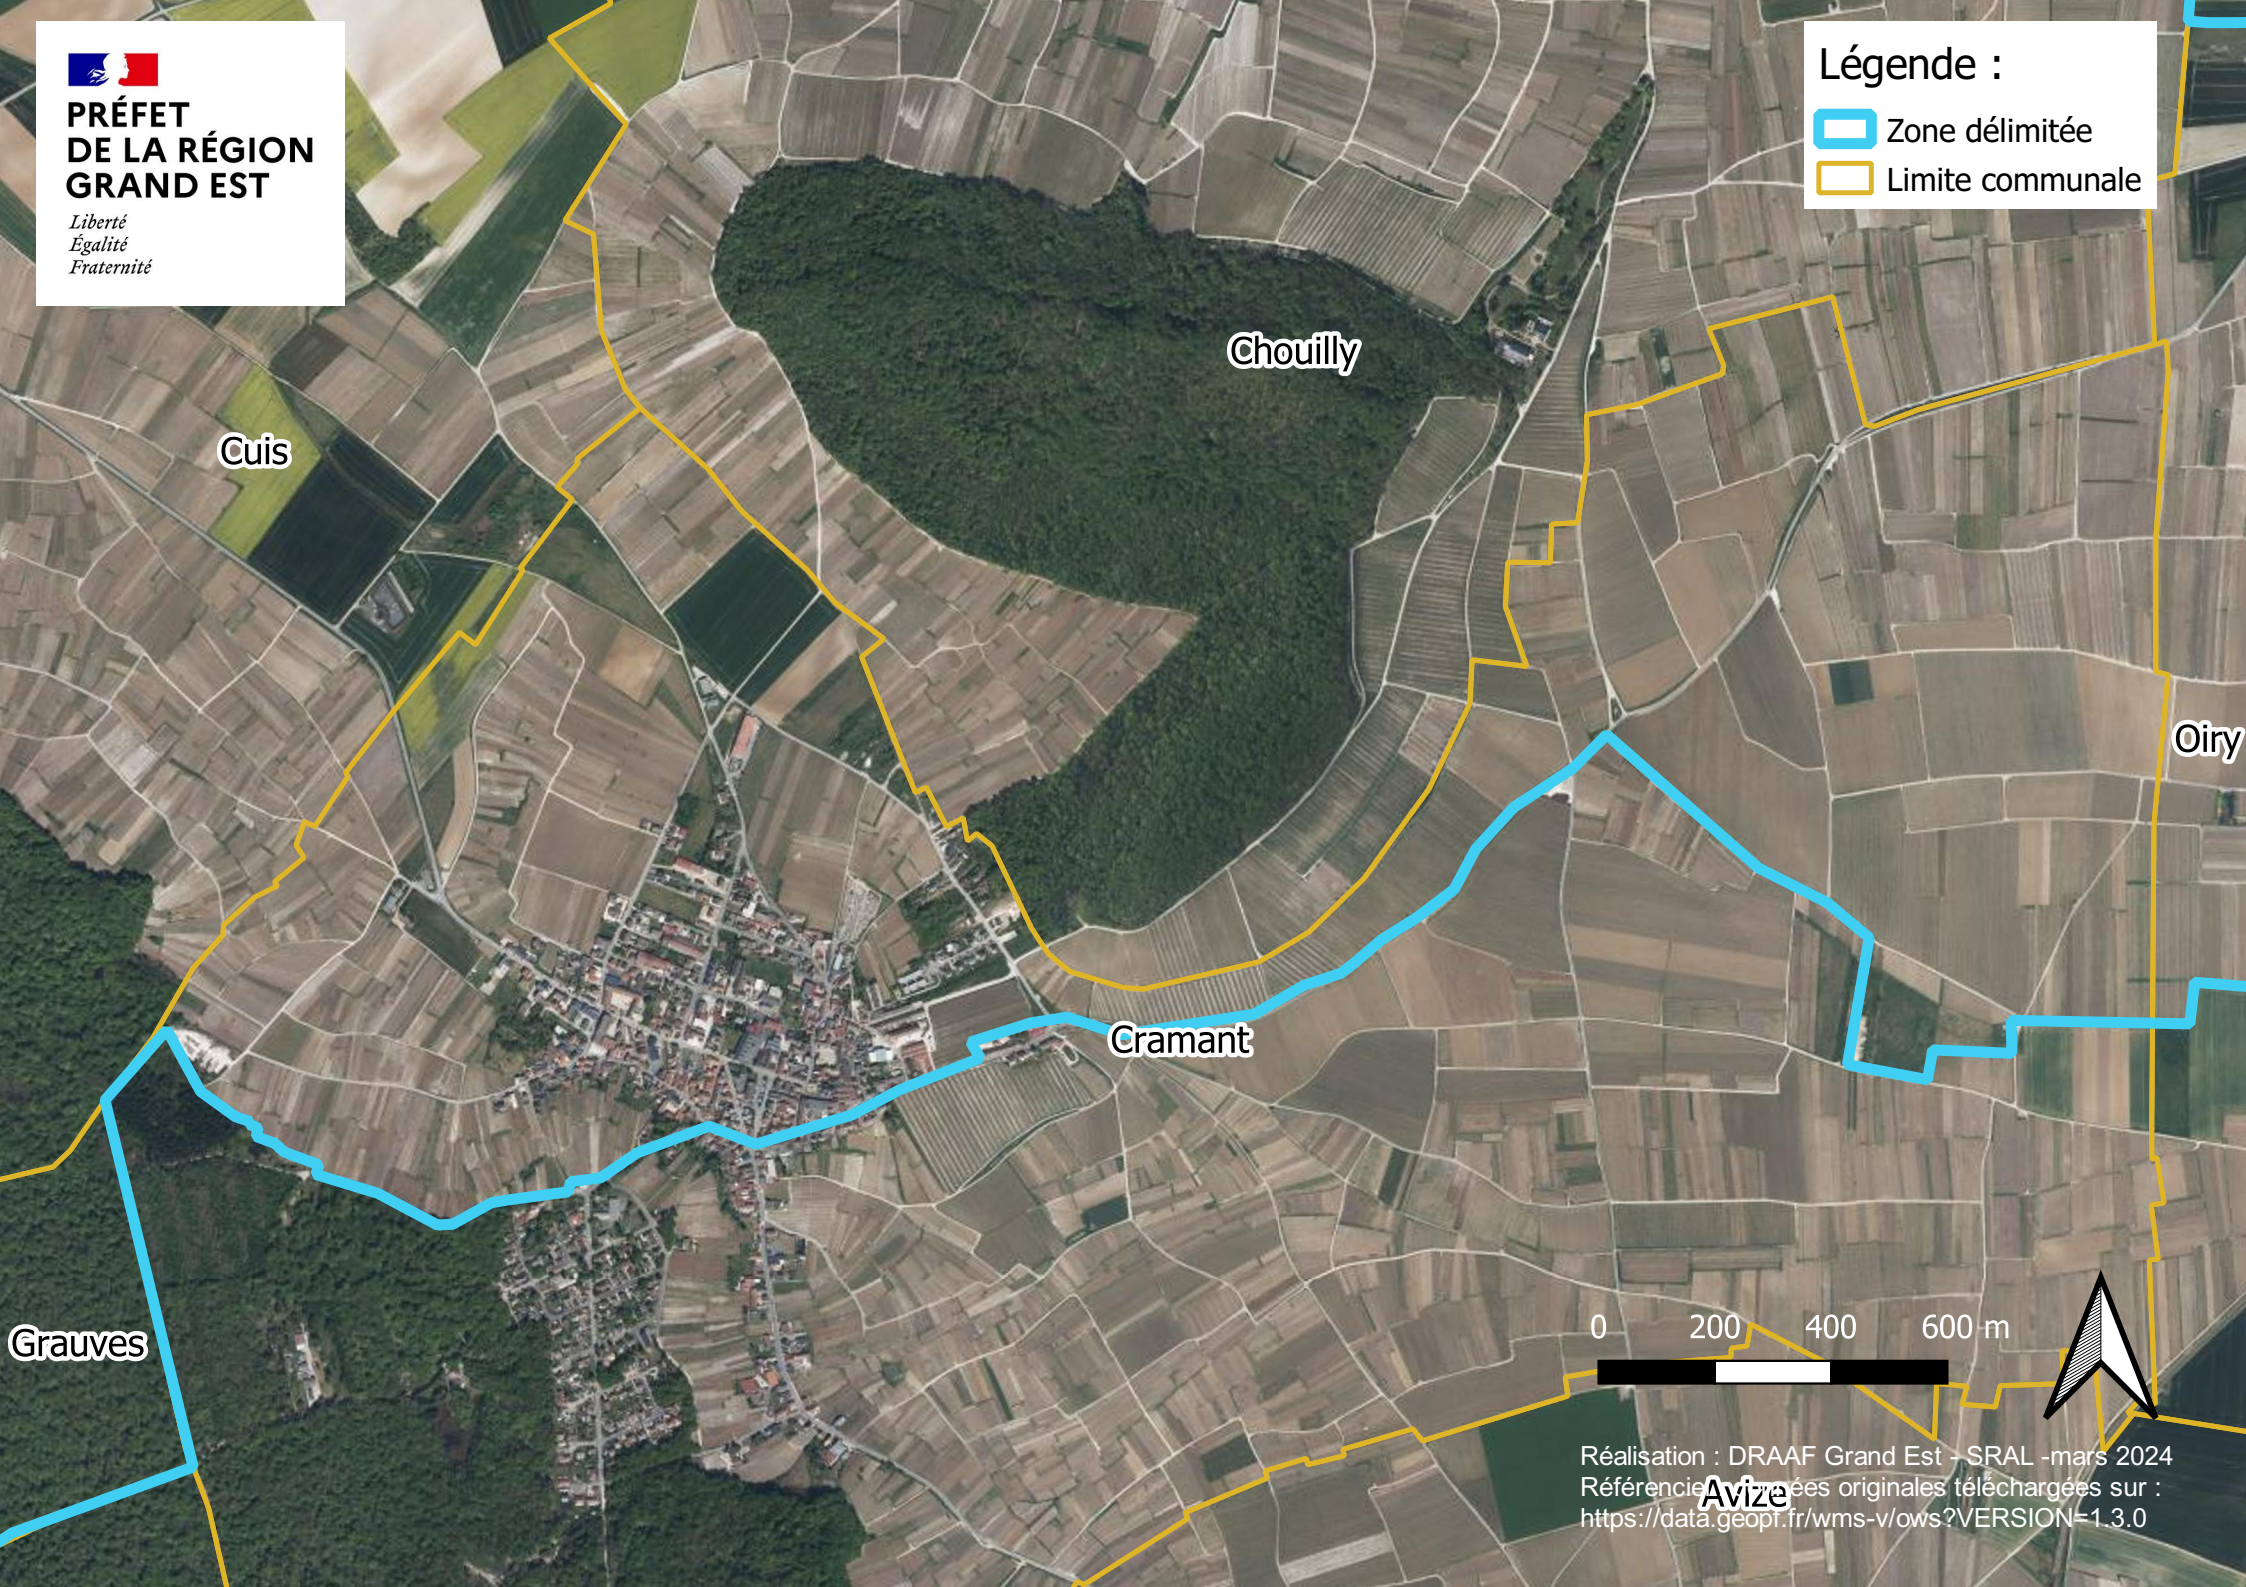

**PRÉFET
DE LA RÉGION
GRAND EST**

*Liberté
Égalité
Fraternité*

Légende :

-  Zone délimitée
-  Limite communale

Cuïs

Chouilly

Oiry

Cramant

Grauves

0 200 400 600 m

Réalisation : DRAAF Grand Est - SRAL - mars 2024
Références : Données originales téléchargées sur :
 <https://data.geop.fr/wms-v/ows?VERSION=1.3.0>