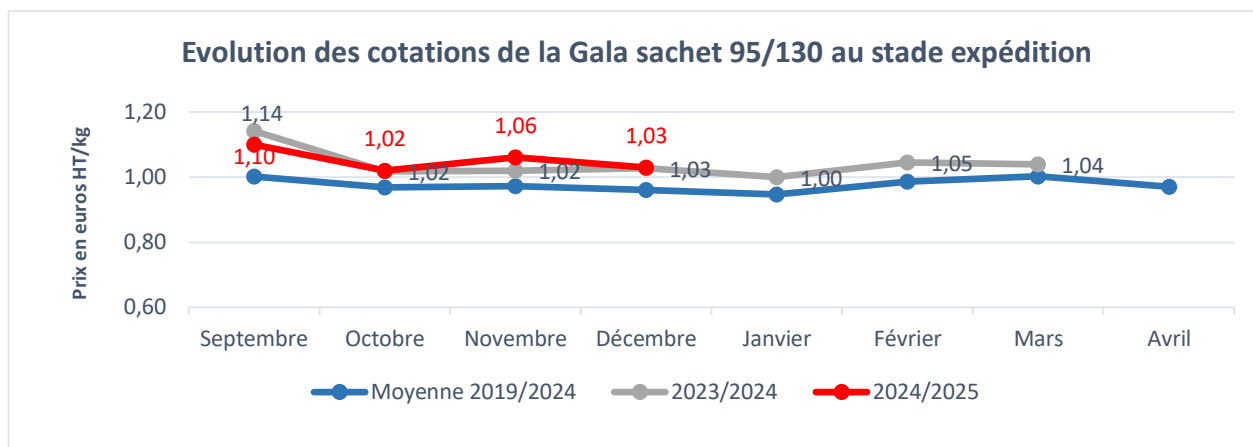

- **Semaine 49** : Les sorties de pommes ont été jugées correctes pour la période, mais la concurrence des autres fruits a commencé à se faire sentir. Les cours ont légèrement baissé.
- **Semaine 50** : La concurrence s'est intensifiée, entraînant une baisse de la demande d'environ 20%. Néanmoins, les prix ont résisté.
- **Semaine 51** : La tendance s'est poursuivie, avec un commerce toujours en retrait en raison de la mise en avant des fruits exotiques et des agrumes, une situation classique en cette période d'avant fêtes. Les prix sont restés stables.

Sources : SRISE/RNM de Strasbourg (Expédition)

Sources : SRISE/RNM de Strasbourg (gros)

Sources : SRISE/RNM de Strasbourg (Expédition)

Sources : SRISE/RNM de Strasbourg (gros)

Sources : SRISE/RNM de Strasbourg (Expédition)

POMME Cat I	Prix Expédition HT/kg (Min/Max)	Prix Gros HT/kg (Min/Max)
Golden vrac	0.80/1.05	0.85/1.80
Golden plateau	1.32/1.60	1.80
Golden sachet	0.85/1.34	-
Bicolore vrac	0.80/1.44	0.85/2.30
Bicolore plateau	1.10/1.65	1.20/2.20
Bicolore sachet	0.85/1.34	-
Rustique vrac	1.05/1.25	1.40/2.25
Rustique plateau	1.30/1.70	2.00/2.35
Rustique sachet	1.25/1.35	-
Golden biologique vrac	-	1.69/2.50
Bicolore biologique vrac	1.50/1.95	1.75/2.65
Rustique biologique vrac	1.70/1.90	1.93/2.79

(1) Prix extraits de l'enquête FRANCE DETAIL GMS <https://rnm.franceagrimer.fr/prix?M2502:MARCHE>
 Sources : SRISE/RNM de Strasbourg (Expédition, gros et détails)

Bicolore regroupe les variétés Jonagored, Elstar, Gala, **Rustique** regroupe les variétés Boskoop, RubINETTE, Reine des reinettes. Vrac correspond à de la présentation caisse de 13 ou 14 Kg pour un calibre 136/200, Plateau correspond à une présentation litée pour un calibre 170/220, Sachet correspond à un conditionnement en sachet avec un calibre de 95/130.