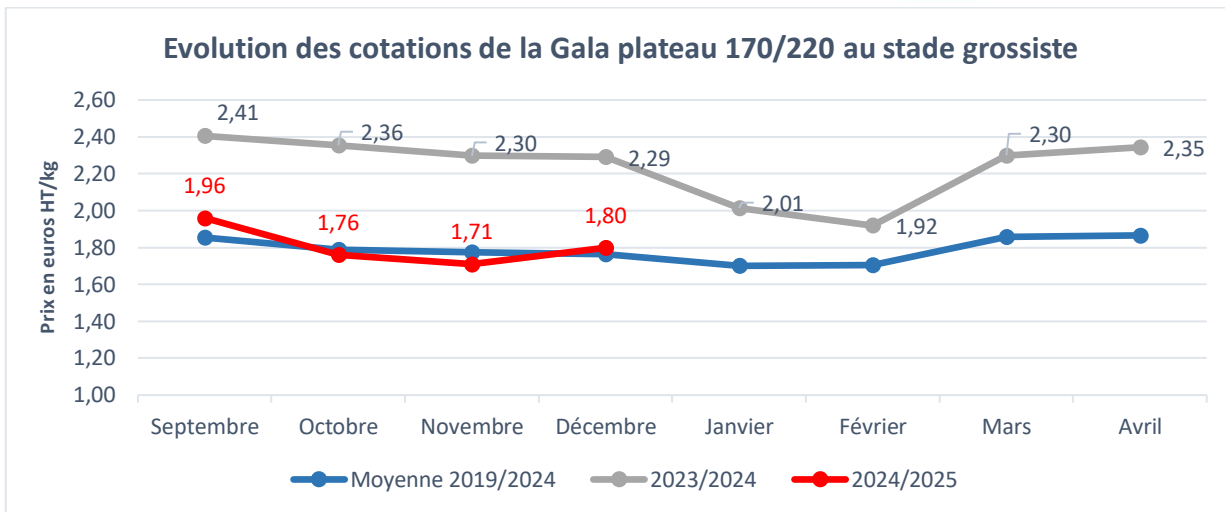

Sources : SRISE/RNM de Strasbourg (gros)