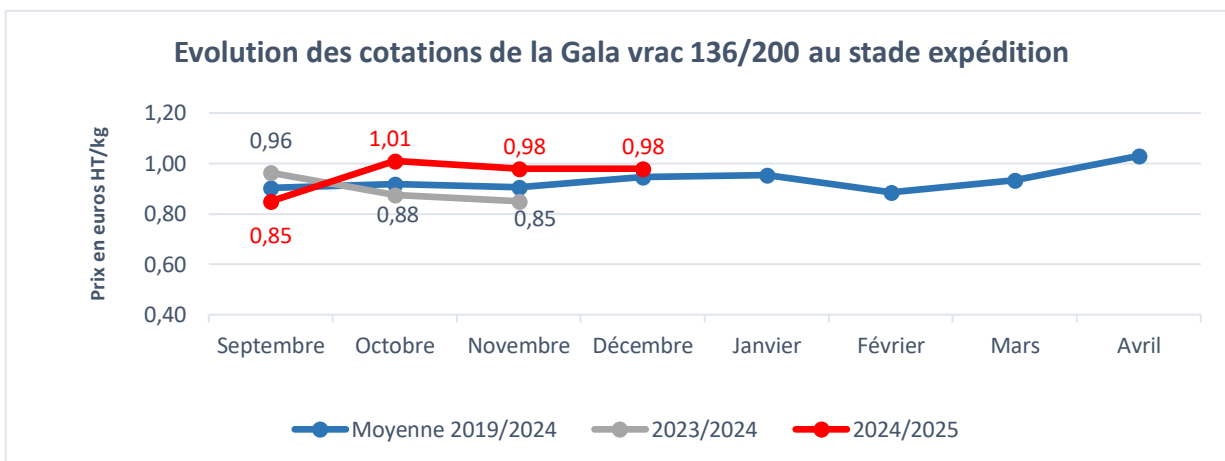

Sources : SRISE/RNM de Strasbourg (Expédition)