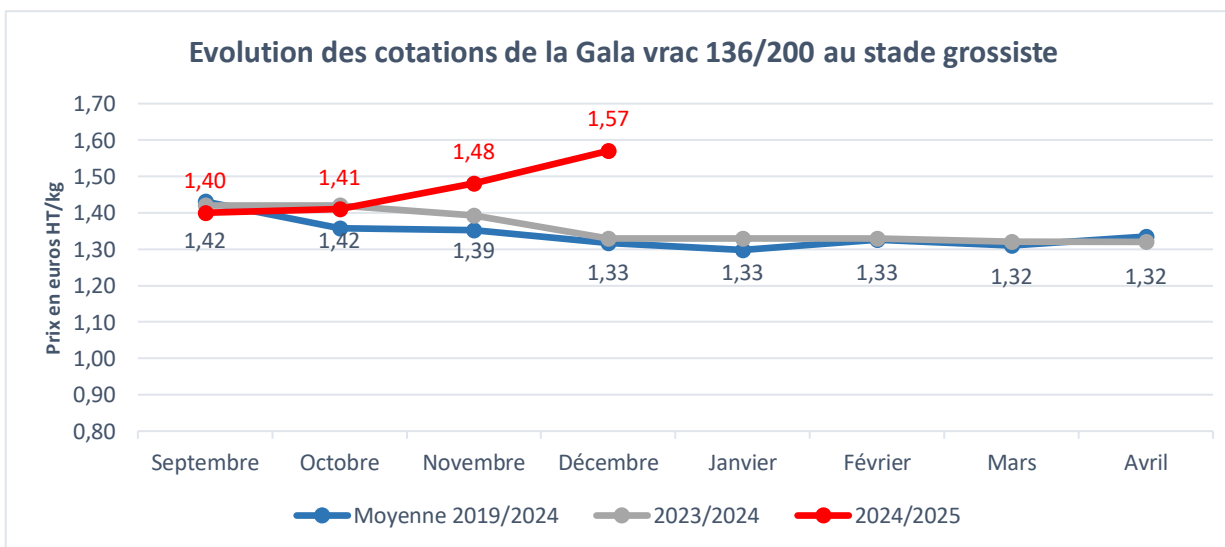

Sources : SRISE/RNM de Strasbourg (gros)