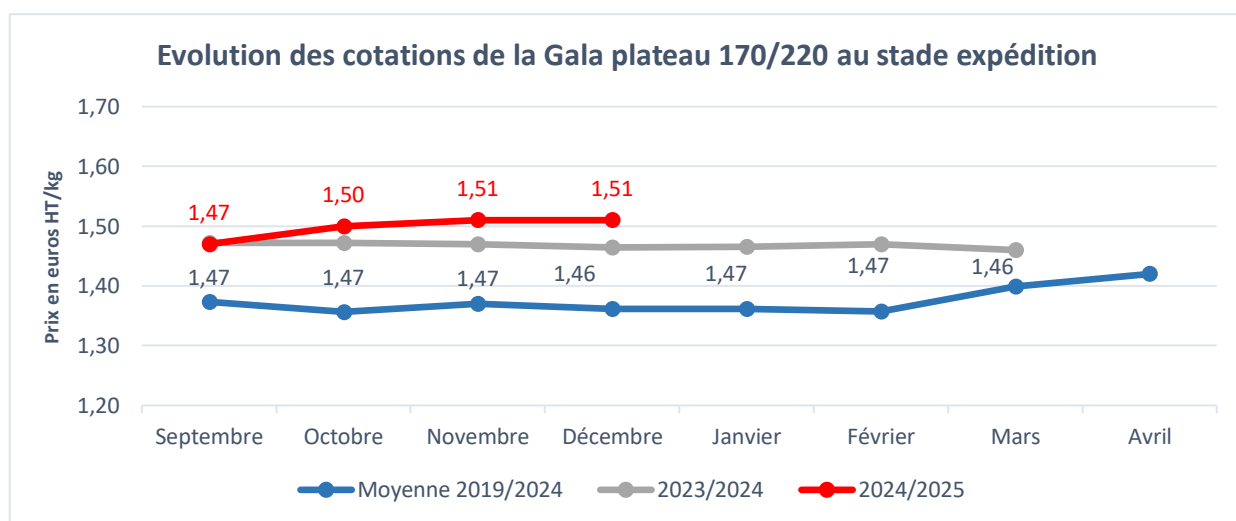

DECEMBRE 2024

Éléments de conjoncture :

Le mois de décembre dans le Grand Est a été marqué par une concurrence accrue pour la pomme, principalement due à l'arrivée des agrumes et des fruits exotiques sur le marché. Malgré cette pression, les prix se sont globalement maintenus stables.

- **Semaine 49** : Les sorties de pommes ont été jugées correctes pour la période, mais la concurrence des autres fruits a commencé à se faire sentir. Les cours ont légèrement baissé.
- **Semaine 50** : La concurrence s'est intensifiée, entraînant une baisse de la demande d'environ 20%. Néanmoins, les prix ont résisté.
- **Semaine 51** : La tendance s'est poursuivie, avec un commerce toujours en retrait en raison de la mise en avant des fruits exotiques et des agrumes, une situation classique en cette période d'avant fêtes. Les prix sont restés stables.

(1) Prix extraits de l'enquête FRANCE DETAIL GMS <https://rnm.franceagrimer.fr/prix?M2502:MARCHE>
 Sources : SRISE/RNM de Strasbourg (Expédition, gros et détails)

Bicolore regroupe les variétés Jonagored, Elstar, Gala, **Rustique** regroupe les variétés Boskoop, RubINETTE, Reine des reinettes. Vrac correspond à de la présentation caisse de 13 ou 14 Kg pour un calibre 136/200, Plateau correspond à une présentation litée pour un calibre 170/220, Sachet correspond à un conditionnement en sachet avec un calibre de 95/130.