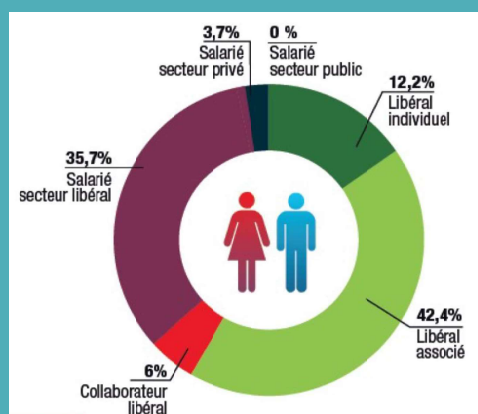

# La profession vétérinaire en 2021

Données nationales : nombre d'inscrits et évolution sur 5 ans

## Données nationales : les primo-inscrits en 2020

52,3 % des primo-inscrits 2020 sont diplômés hors de France

**X 2,5**  
le nombre d'étudiants qui ont suivi un cursus à l'étranger depuis 5 ans

# La profession vétérinaire en 2021

Données nationales : modalités d'exercice et espèces traitées

**Vétérinaires AR :**  
**-18,5% en 5 ans**

**19%** déclarent une compétence AR : une baisse constante

2016	2020
<b>3 869</b>	<b>3 155</b>