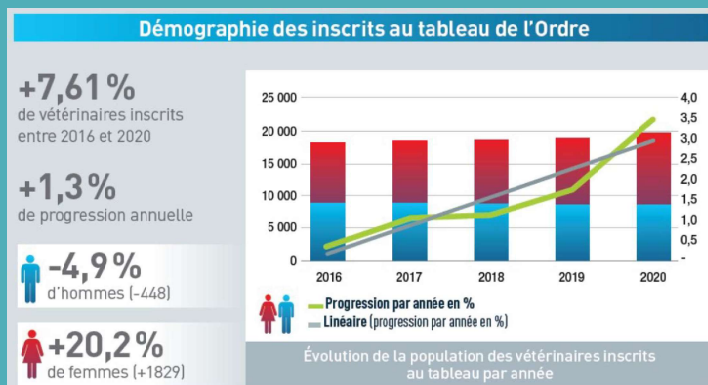

**OBSERVATOIRE  
NATIONAL**

**DÉMOGRAPHIQUE  
DE LA PROFESSION  
VÉTÉRINAIRE**

CROPSAV

DV Jean-François Rubin – Président du Conseil régional de l'Ordre des vétérinaires du Grand Est

**OBSERVATOIRE  
NATIONAL  
DÉMOGRAPHIQUE  
DE LA PROFESSION  
VÉTÉRINAIRE**

L'article 30 de la Loi DDADUE du 3 décembre 2020 complète l'article L 242-1 du Code rural et de la pêche maritime :

*« // [l'Ordre des vétérinaire] anime un observatoire national démographique de la profession vétérinaire qui est chargé de collecter, traiter, diffuser et tenir à jour les données relatives à la démographie de la profession vétérinaire, notamment en ce qui concerne son implantation territoriale, ses modes d'exercice et l'offre de soins pour les différentes espèces animales »*

# La profession vétérinaire en 2021

Données nationales : nombre d'inscrits et évolution sur 5 ans