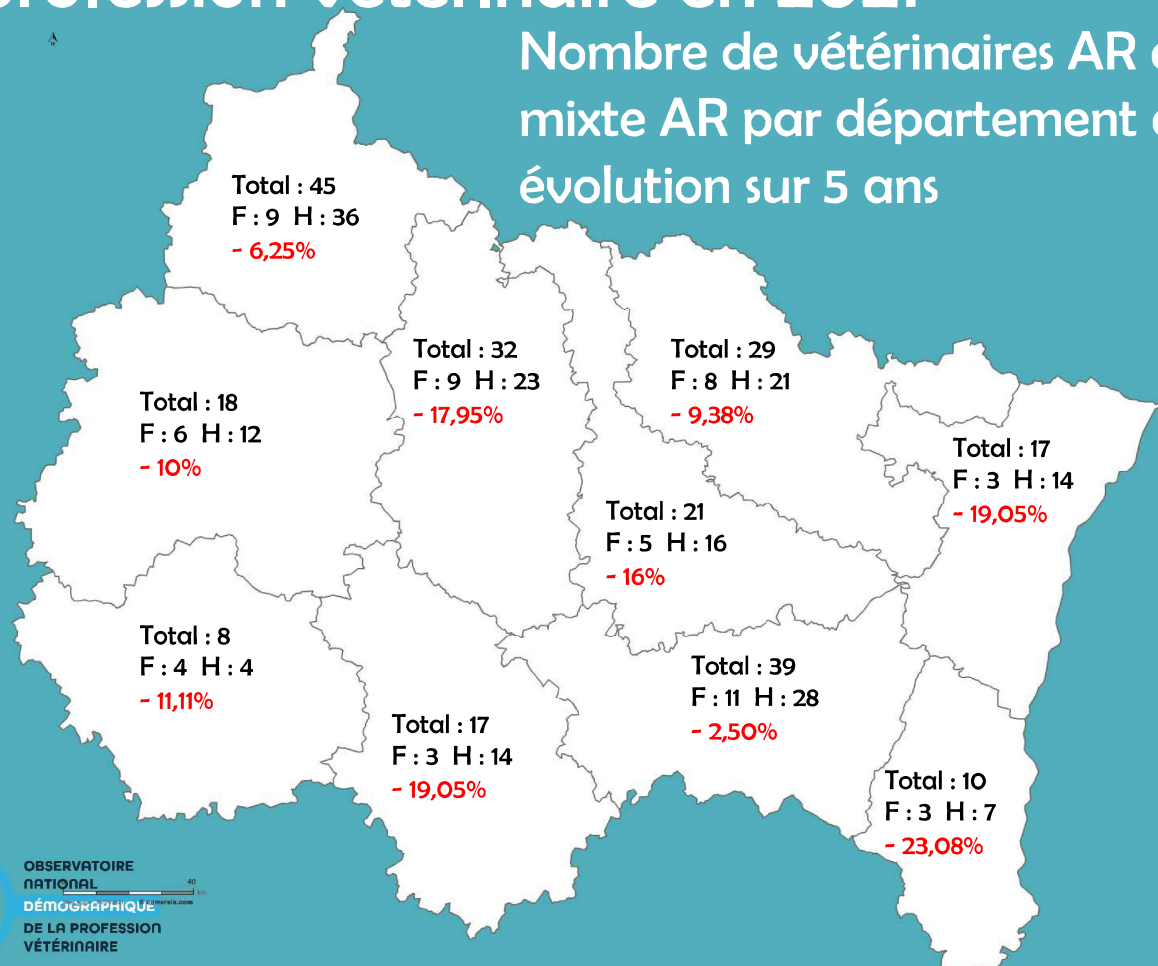

# La profession vétérinaire en 2021

Données régionales Grand Est : nombre d'inscrits ➡ + 12,43%

2016

OBSERVATOIRE  
NATIONAL  
DÉMOGRAPHIQUE  
DE LA PROFESSION  
VÉTÉRINAIRE

# La profession vétérinaire en 2021

Nombre de vétérinaires inscrits  
par département et évolution  
sur 5 ans

OBSERVATOIRE  
NATIONAL  
DÉMOGRAPHIQUE  
DE LA PROFESSION  
VÉTÉRINAIRE

# La profession vétérinaire en 2021

Vétérinaires déclarant une activité animaux de rente exclusive ou mixte à prédominance rurale en Grand Est :

➔ -11,94%

2016

OBSERVATOIRE  
NATIONAL  
DÉMOGRAPHIQUE  
DE LA PROFESSION  
VÉTÉRINAIRE

# La profession vétérinaire en 2021

Nombre de vétérinaires AR et mixte AR par département et évolution sur 5 ans

OBSERVATOIRE  
NATIONAL  
DÉMOGRAPHIQUE  
DE LA PROFESSION  
VÉTÉRINAIRE