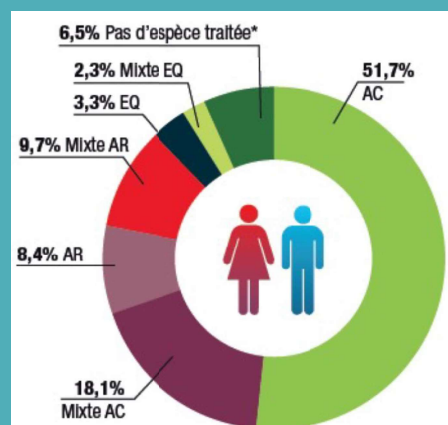

L'article 30 de la Loi DDADUE du 3 décembre 2020 complète l'article L 242-1 du Code rural et de la pêche maritime :

*« // [l'Ordre des vétérinaire] anime un observatoire national démographique de la profession vétérinaire qui est chargé de collecter, traiter, diffuser et tenir à jour les données relatives à la démographie de la profession vétérinaire, notamment en ce qui concerne son implantation territoriale, ses modes d'exercice et l'offre de soins pour les différentes espèces animales »*

# La profession vétérinaire en 2021

Données nationales : nombre d'inscrits et évolution sur 5 ans

## Données nationales : les primo-inscrits en 2020

52,3 % des primo-inscrits 2020 sont diplômés hors de France

**X 2,5**  
le nombre d'étudiants qui ont suivi un cursus à l'étranger depuis 5 ans

# La profession vétérinaire en 2021

Données nationales : modalités d'exercice et espèces traitées

**Vétérinaires AR :**  
**-18,5% en 5 ans**

**19%** déclarent une compétence AR : une baisse constante

2016	2020
<b>3 869</b>	<b>3 155</b>