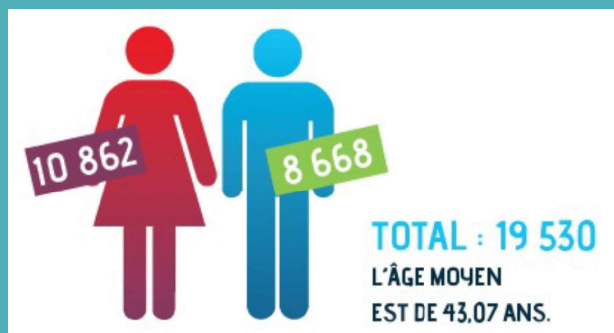

La profession vétérinaire en 2021

Données nationales : nombre d'inscrits et évolution sur 5 ans

Données nationales : les primo-inscrits en 2020