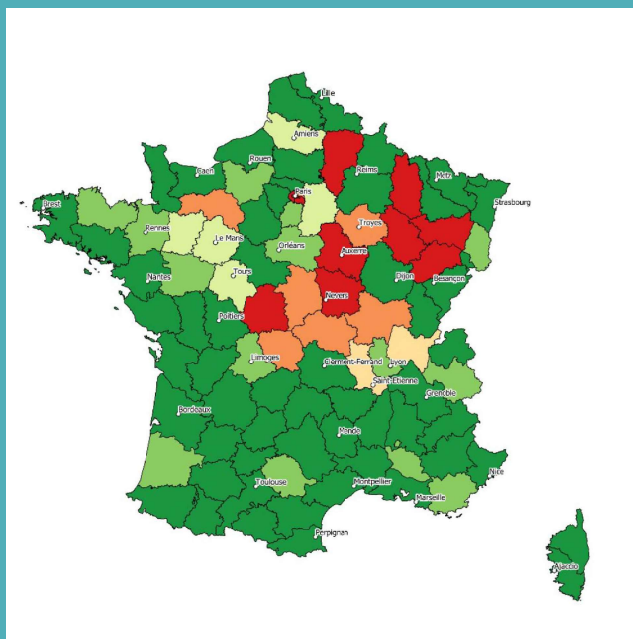

La profession vétérinaire en 2021

Données nationales : évolution du nombre d'inscrits entre 2015 et 2020

OBSERVATOIRE NATIONAL
DÉMOGRAPHIQUE
DE LA PROFESSION
VÉTÉRINAIRE