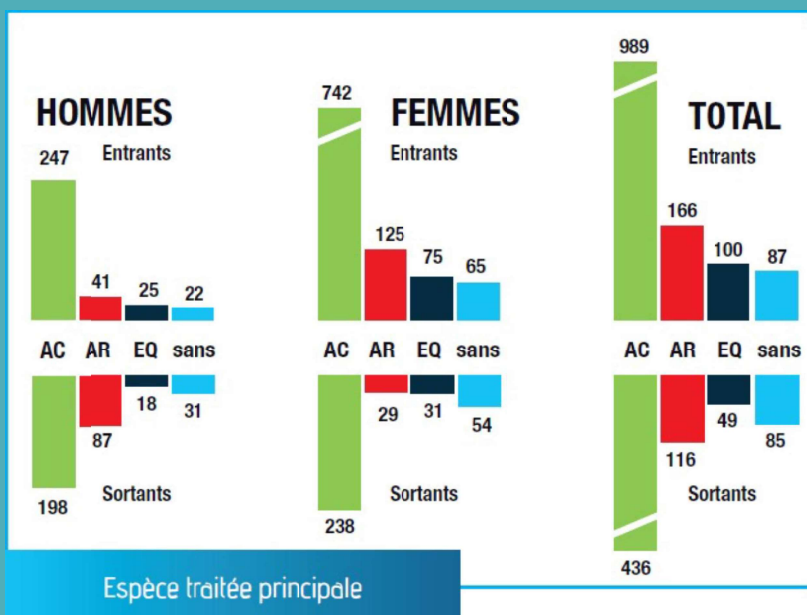

# La profession vétérinaire en 2021

Données nationales : modalités d'exercice et espèces traitées

**Vétérinaires AR :**  
**-18,5% en 5 ans**

**19%** déclarent une compétence AR : une baisse constante

2016	2020
<b>3 869</b>	<b>3 155</b>

# La profession vétérinaire en 2021

Données nationales : évolution du nombre d'inscrits entre 2015 et 2020

OBSERVATOIRE NATIONAL  
DÉMOGRAPHIQUE  
DE LA PROFESSION  
VÉTÉRINAIRE

# La profession vétérinaire en 2021

Données nationales : balance entrants/sortants par espèce principale traitée

OBSERVATOIRE NATIONAL  
DÉMOGRAPHIQUE  
DE LA PROFESSION  
VÉTÉRINAIRE

# La profession vétérinaire en 2021

Données régionales Grand Est : nombre d'inscrits ➡ + 12,43%

2016

OBSERVATOIRE  
NATIONAL  
DÉMOGRAPHIQUE  
DE LA PROFESSION  
VÉTÉRINAIRE