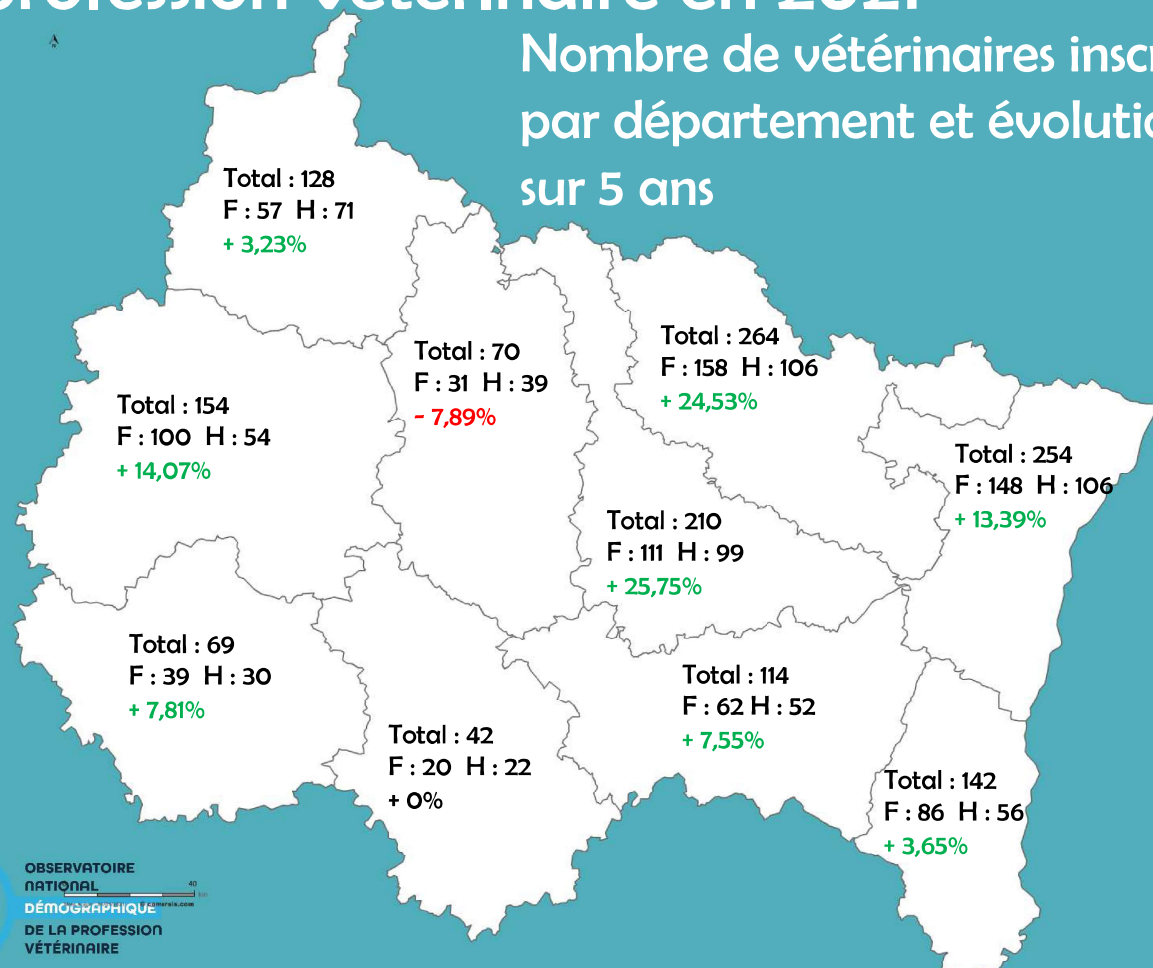

# La profession vétérinaire en 2021

Données nationales : évolution du nombre d'inscrits entre 2015 et 2020

OBSERVATOIRE NATIONAL  
DÉMOGRAPHIQUE  
DE LA PROFESSION  
VÉTÉRINAIRE

# La profession vétérinaire en 2021

Données nationales : balance entrants/sortants par espèce principale traitée

OBSERVATOIRE NATIONAL  
DÉMOGRAPHIQUE  
DE LA PROFESSION  
VÉTÉRINAIRE

# La profession vétérinaire en 2021

Données régionales Grand Est : nombre d'inscrits ➡ + 12,43%

2016

OBSERVATOIRE  
NATIONAL  
DÉMOGRAPHIQUE  
DE LA PROFESSION  
VÉTÉRINAIRE

# La profession vétérinaire en 2021

Nombre de vétérinaires inscrits  
par département et évolution  
sur 5 ans

OBSERVATOIRE  
NATIONAL  
DÉMOGRAPHIQUE  
DE LA PROFESSION  
VÉTÉRINAIRE