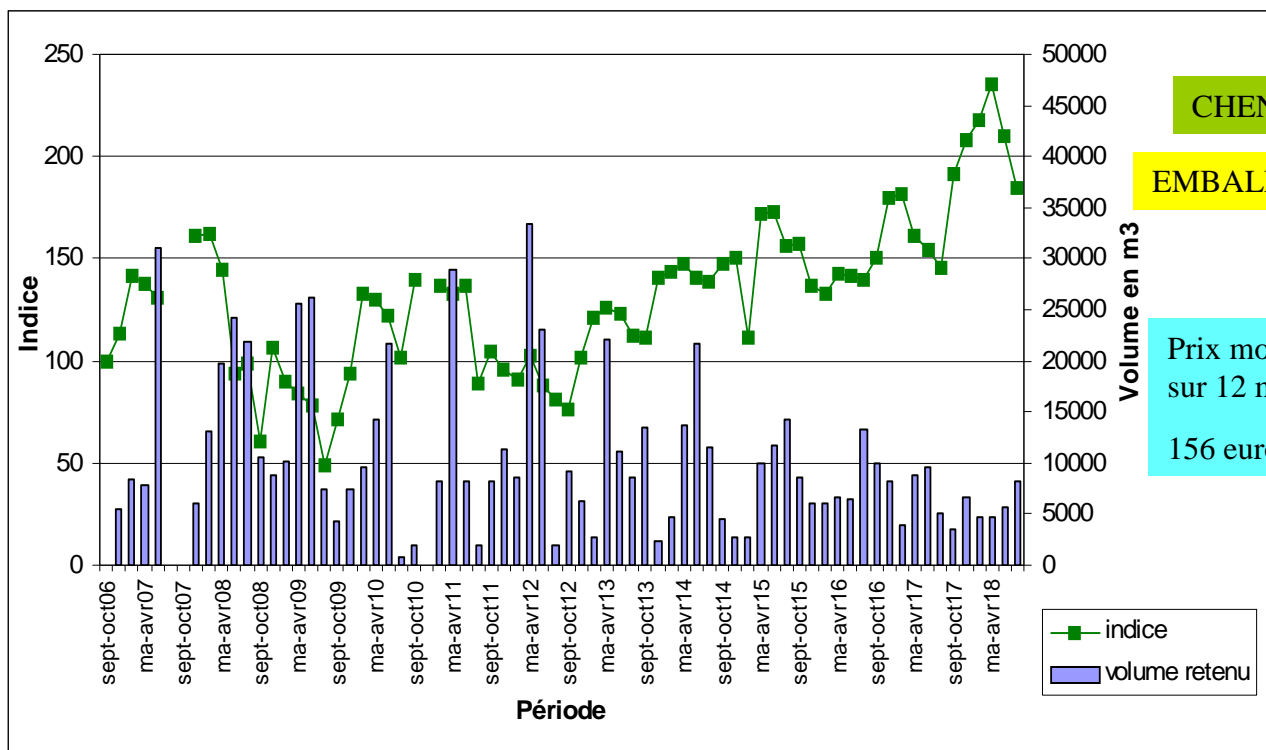

MINISTÈRE
DE L'AGRICULTURE
ET DE
L'ALIMENTATION

DRAAF Grand Est

CRPF
Grand Est

Périodes	Indices
sept-oct 2006	100
nov-déc 2006	114
janv-fév 2007	141
mars-avr 2007	138
mai-juin 2007	131
juil-août 2007	
sept-oct 2007	
nov-déc 2007	161
janv-fév 2008	162
mars-avr 2008	145
mai-juin 2008	94
juil-août 2008	99
sept-oct 2008	60
nov-déc 2008	107
janv-fév 2009	90
mars-avr 2009	84
mai-juin 2009	78
juil-août 2009	49
sept-oct 2009	71
nov-déc 2009	94
janv-fév 2010	133
mars-avr 2010	130
mai-juin 2010	123
juil-août 2010	102
sept-oct 2010	139
nov-déc 2010	
janv-fév 2011	137
mars-avr 2011	133
mai-juin 2011	137
juil-août 2011	89
sept-oct 2011	104
nov-déc 2011	95
janv-fév 2012	91
mars-avr 2012	102
mai-juin 2012	88
juil-août 2012	81
sept-oct 2012	76
nov-déc 2012	102
janv-fév 2013	121
mars-avr 2013	126
mai-juin 2013	123
juil-août 2013	113
sept-oct 2013	111
nov-déc 2013	141
janv-fév 2014	144
mars-avr 2014	148
mai-juin 2014	140
juil-août 2014	139
sept-oct 2014	147
nov-déc 2014	151
janv-fév 2015	111
mars-avr 2015	172
mai-juin 2015	173
juil-août 2015	156
sept-oct 2015	157
nov-déc 2015	137
janv-fév 2016	133
mars-avr 2016	143
mai-juin 2016	142
juil-août 2016	140
sept-oct 2016	150
nov-déc 2016	180
janv-fév 2017	182
mars-avr 2017	161
mai-juin 2017	154
juil-août 2017	146
sept-oct 2017	192
nov-déc 2017	208
janv-fév 2018	218
mars-avr 2018	236
mai-juin 2018	210
juil-août 2018	184