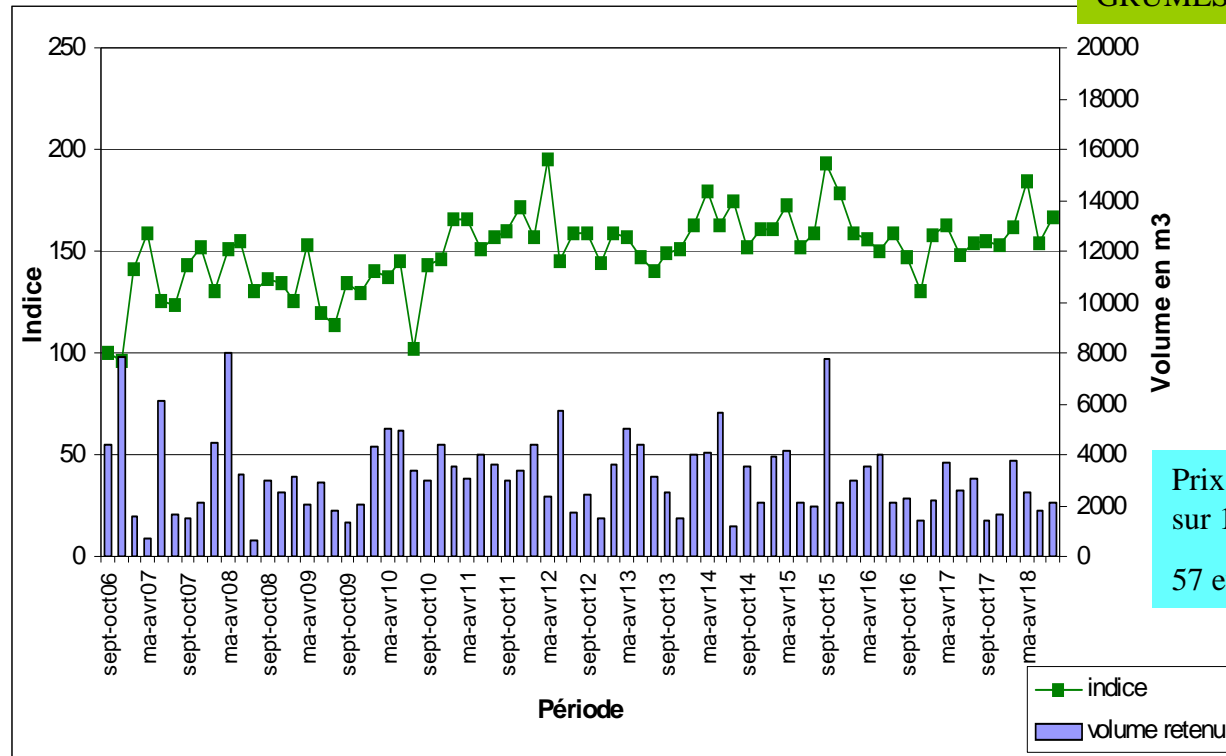

GRUMES PINS

Prix moyen
sur 12 mois :
57 euros/m3

Périodes	Indices
sept-oct 2006	100
nov-déc 2006	96
janv-fév 2007	141
mars-avr 2007	158
mai-juin 2007	126
juil-août 2007	124
sept-oct 2007	143
nov-déc 2007	152
janv-fév 2008	130
mars-avr 2008	151
mai-juin 2008	155
juil-août 2008	130
sept-oct 2008	136
nov-déc 2008	134
janv-fév 2009	126
mars-avr 2009	153
mai-juin 2009	119
juil-août 2009	113
sept-oct 2009	133
nov-déc 2009	130
janv-fév 2010	139
mars-avr 2010	138
mai-juin 2010	145
juil-août 2010	102
sept-oct 2010	143
nov-déc 2010	146
janv-fév 2011	165
mars-avr 2011	166
mai-juin 2011	151
juil-août 2011	157
sept-oct 2011	160
nov-déc 2011	172
janv-fév 2012	157
mars-avr 2012	195
mai-juin 2012	145
juil-août 2012	159
sept-oct 2012	159
nov-déc 2012	144
janv-fév 2013	159
mars-avr 2013	156
mai-juin 2013	147
juil-août 2013	140
sept-oct 2013	149
nov-déc 2013	151
janv-fév 2014	163
mars-avr 2014	179
mai-juin 2014	163
juil-août 2014	174
sept-oct 2014	152
nov-déc 2014	161
janv-fév 2015	160
mars-avr 2015	173
mai-juin 2015	152
juil-août 2015	159
sept-oct 2015	193
nov-déc 2015	178
janv-fév 2016	159
mars-avr 2016	156
mai-juin 2016	150
juil-août 2016	159
sept-oct 2016	147
nov-déc 2016	131
janv-fév 2017	158
mars-avr 2017	163
mai-juin 2017	148
juil-août 2017	154
sept-oct 2017	155
nov-déc 2017	153
janv-fév 2018	162
mars-avr 2018	184
mai-juin 2018	154
juil-août 2018	167