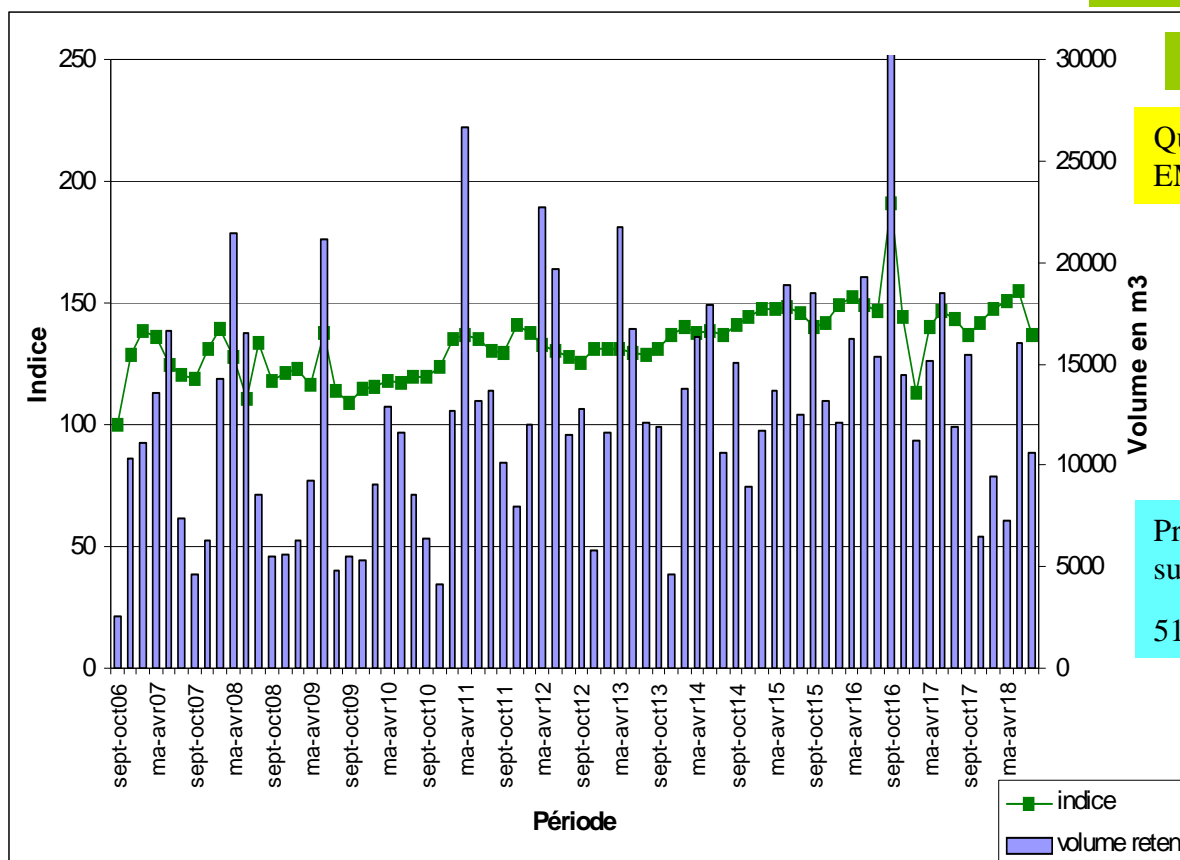

HETRE

Qualité
EMBALLAGE

Prix moyen
sur 12 mois :
51 euros/m³

Périodes	Indices
sept-oct 2006	100
nov-déc 2006	129
janv-fév 2007	138
mars-avr 2007	136
mai-juin 2007	125
juil-août 2007	121
sept-oct 2007	119
nov-déc 2007	131
janv-fév 2008	139
mars-avr 2008	128
mai-juin 2008	111
juil-août 2008	133
sept-oct 2008	118
nov-déc 2008	121
janv-fév 2009	123
mars-avr 2009	116
mai-juin 2009	138
juil-août 2009	114
sept-oct 2009	108
nov-déc 2009	114
janv-fév 2010	117
mars-avr 2010	118
mai-juin 2010	117
juil-août 2010	120
sept-oct 2010	120
Nov-déc 2010	123
janv-fév 2011	136
mars-avr 2011	137
mai-juin 2011	135
juil-août 2011	130
sept-oct 2011	130
nov-déc 2011	141
janv-fév 2012	138
mars-avr 2012	132
mai-juin 2012	130
juil-août 2012	128
sept-oct 2012	125
nov-déc 2012	131
janv-fév 2013	131
mars-avr 2013	131
mai-juin 2013	129
juil-août 2013	128
sept-oct 2013	131
nov-déc 2013	137
janv-fév 2014	140
mars-avr 2014	138
mai-juin 2014	139
juil-août 2014	137
sept-oct 2014	141
nov-déc 2014	144
janv-fév 2015	148
mars-avr 2015	147
mai-juin 2015	148
juil-août 2015	146
sept-oct 2015	140
nov-déc 2015	142
janv-fév 2016	149
mars-avr 2016	153
mai-juin 2016	149
juil-août 2016	146
sept-oct 2016	191
nov-déc 2016	144
janv-fév 2017	113
mars-avr 2017	140
mai-juin 2017	147
juil-août 2017	144
sept-oct 2017	137
nov-déc 2017	142
janv-fév 2018	148
mars-avr 2018	151
mai-juin 2018	155
juil-août 2018	137

Création en 2007

MINISTÈRE
DE L'AGRICULTURE
ET DE
L'ALIMENTATION

DRAAF Grand Est

CRPF
Grand Est