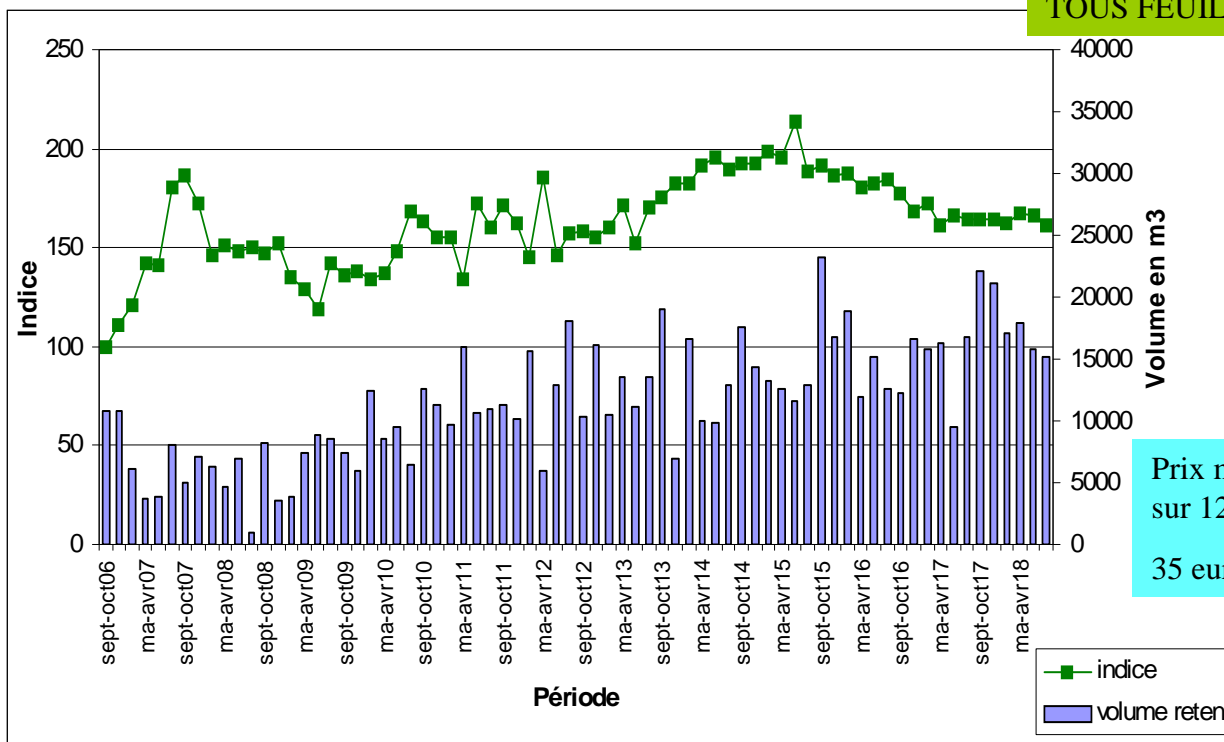

BOIS D'INDUSTRIE
TOUS FEUILLUS

Prix moyen
sur 12 mois :
35 euros/m3

Périodes	Indices
sept-oct 2006	100
nov-déc 2006	111
janv-fév 2007	121
mars-avr 2007	142
mai-juin 2007	142
juil-août 2007	180
sept-oct 2007	187
nov-déc 2007	173
janv-fév 2008	146
mars-avr 2008	152
mai-juin 2008	149
juil-août 2008	150
sept-oct 2008	147
nov-déc 2008	153
janv-fév 2009	135
mars-avr 2009	129
mai-juin 2009	119
juil-août 2009	143
sept-oct 2009	138
nov-déc 2009	138
janv-fév 2010	133
mars-avr 2010	137
mai-juin 2010	149
juil-août 2010	169
sept-oct 2010	163
nov-déc 2010	156
janv-fév 2011	156
mars-avr 2011	134
mai-juin 2011	173
juil-août 2011	160
sept-oct 2011	171
nov-déc 2011	162
janv-fév 2012	145
mars-avr 2012	186
mai-juin 2012	146
juil-août 2012	157
sept-oct 2012	159
nov-déc 2012	155
janv-fév 2013	160
mars-avr 2013	171
mai-juin 2013	152
juil-août 2013	170
sept-oct 2013	175
nov-déc 2013	182
janv-fév 2014	182
mars-avr 2014	192
mai-juin 2014	196
juil-août 2014	190
sept-oct 2014	192
nov-déc 2014	192
janv-fév 2015	198
mars-avr 2015	195
mai-juin 2015	213
juil-août 2015	188
sept-oct 2015	191
nov-déc 2015	187
janv-fév 2016	187
mars-avr 2016	181
mai-juin 2016	182
juil-août 2016	185
sept-oct 2016	177
nov-déc 2016	168
janv-fév 2017	173
mars-avr 2017	161
mai-juin 2017	166
juil-août 2017	164
sept-oct 2017	164
nov-déc 2017	165
janv-fév 2018	163
mars-avr 2018	168
mai-juin 2018	166
juil-août 2018	162