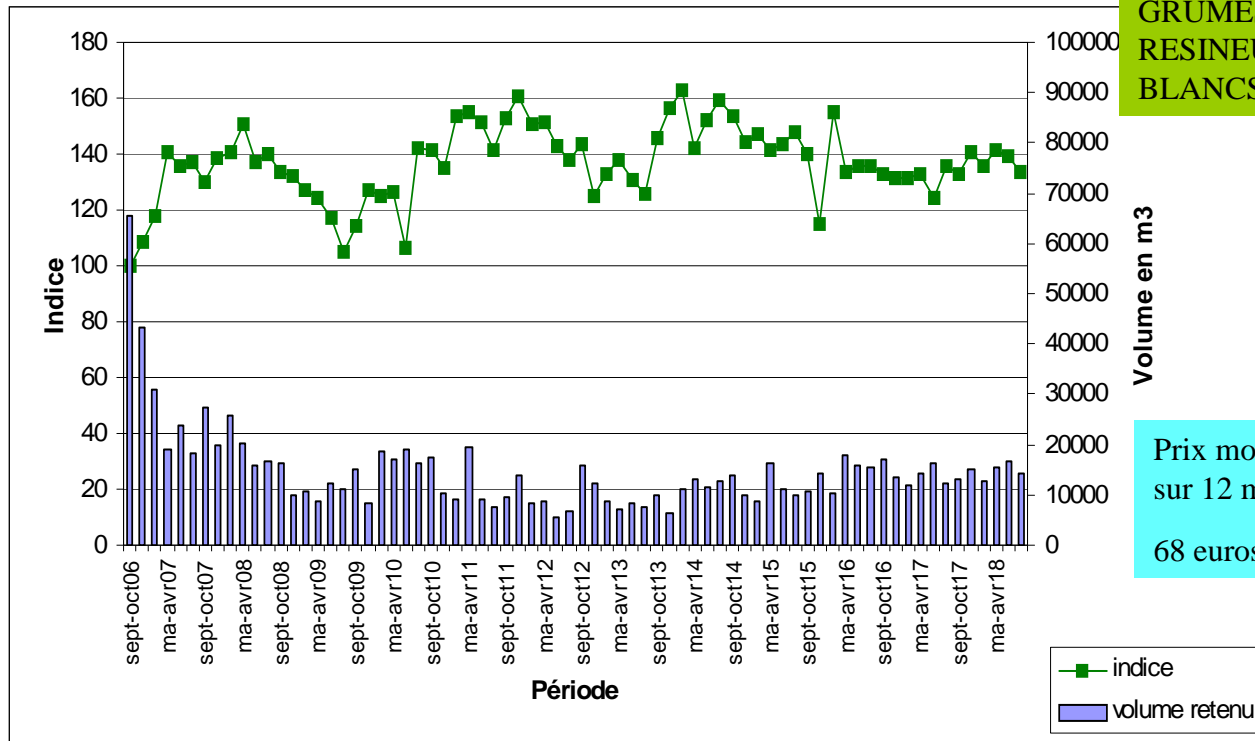

Création en 2007

MINISTÈRE
DE L'AGRICULTURE
ET DE
L'ALIMENTATION

DRAAF Grand Est

CRPF
Grand Est

Observatoire du prix des bois en Lorraine

BOIS FACONNES BORD DE ROUTE

Données ONF et FBE

Mise à jour le
31/08/2018

GRUMES
RESINEUX
BLANCS

Prix moyen
sur 12 mois :
68 euros/m3

Périodes	Indices
sept-oct 2006	100
nov-déc 2006	108
janv-fév 2007	118
mars-avr 2007	141
mai-juin 2007	136
juil-août 2007	137
sept-oct 2007	130
nov-déc 2007	139
janv-fév 2008	141
mars-avr 2008	151
mai-juin 2008	137
juil-août 2008	140
sept-oct 2008	133
nov-déc 2008	132
janv-fév 2009	127
mars-avr 2009	125
mai-juin 2009	117
juil-août 2009	105
sept-oct 2009	113
nov-déc 2009	128
janv-fév 2010	126
mars-avr 2010	126
mai-juin 2010	106
juil-août 2010	142
sept-oct 2010	142
nov-déc 2010	135
janv-fév 2011	153
mars-avr 2011	155
mai-juin 2011	152
juil-août 2011	142
sept-oct 2011	153
nov-déc 2011	161
janv-fév 2012	151
mars-avr 2012	151
mai-juin 2012	143
juil-août 2012	138
sept-oct 2012	143
nov-déc 2012	125
janv-fév 2013	133
mars-avr 2013	138
mai-juin 2013	131
juil-août 2013	125
sept-oct 2013	145
nov-déc 2013	156
janv-fév 2014	163
mars-avr 2014	142
mai-juin 2014	152
juil-août 2014	159
sept-oct 2014	154
nov-déc 2014	145
janv-fév 2015	147
mars-avr 2015	142
mai-juin 2015	144
juil-août 2015	148
sept-oct 2015	140
nov-déc 2015	115
janv-fév 2016	155
mars-avr 2016	134
mai-juin 2016	136
juil-août 2016	136
sept-oct 2016	133
nov-déc 2016	132
janv-fév 2017	131
mars-avr 2017	133
mai-juin 2017	124
juil-août 2017	136
sept-oct 2017	133
nov-déc 2017	141
janv-fév 2018	136
mars-avr 2018	142
mai-juin 2018	139
juil-août 2018	134