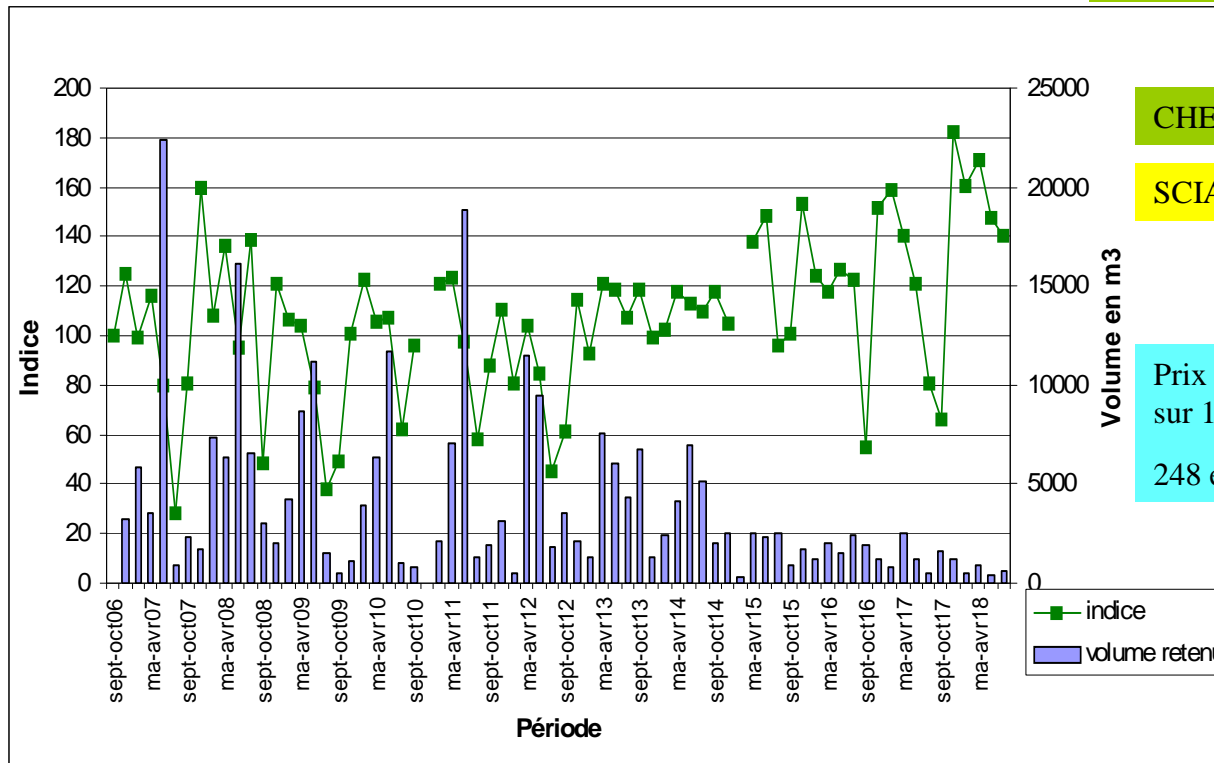

Volume pris en compte : 926 m³

Prix moyen : 599 euros/m³

Création en 2007

DRAAF Grand Est

CRPF
Grand Est

Observatoire du prix des bois en Lorraine

BOIS FACONNES BORD DE ROUTE

Données ONF et FBE

Indice 100 = moyenne janvier à juin 2006

Mise à jour le
31/08/2018

CHENE
SCIAGE
Prix moyen sur 12 mois :
248 euros/m³

Périodes	Indices
sept-oct 2006	100
nov-déc 2006	125
janv-fév 2007	99
mars-avr 2007	116
mai-juin 2007	80
juil-août 2007	28
sept-oct 2007	80
nov-déc 2007	160
janv-fév 2008	108
mars-avr 2008	136
mai-juin 2008	96
juil-août 2008	139
sept-oct 2008	48
nov-déc 2008	121
janv-fév 2009	106
mars-avr 2009	104
mai-juin 2009	79
juil-août 2009	38
sept-oct 2009	49
nov-déc 2009	100
janv-fév 2010	122
mars-avr 2010	106
mai-juin 2010	107
juil-août 2010	62
sept-oct 2010	96
nov-déc 2010	
janv-fév 2011	121
mars-avr 2011	123
mai-juin 2011	98
juil-août 2011	58
sept-oct 2011	88
nov-déc 2011	110
janv-fév 2012	81
mars-avr 2012	104
mai-juin 2012	85
juil-août 2012	45
sept-oct 2012	61
nov-déc 2012	115
janv-fév 2013	93
mars-avr 2013	121
mai-juin 2013	118
juil-août 2013	107
sept-oct 2013	118
nov-déc 2013	99
janv-fév 2014	102
mars-avr 2014	118
mai-juin 2014	113
juil-août 2014	109
sept-oct 2014	117
nov-déc 2014	105
janv-fév 2015	
mars-avr 2015	138
mai-juin 2015	149
juil-août 2015	96
sept-oct 2015	101
nov-déc 2015	153
janv-fév 2016	124
mars-avr 2016	118
mai-juin 2016	127
juil-août 2016	122
sept-oct 2016	55
nov-déc 2016	152
janv-fév 2017	159
mars-avr 2017	140
mai-juin 2017	121
juil-août 2017	81
sept-oct 2017	66
nov-déc 2017	183
janv-fév 2018	161
mars-avr 2018	171
mai-juin 2018	147
juil-août 2018	140