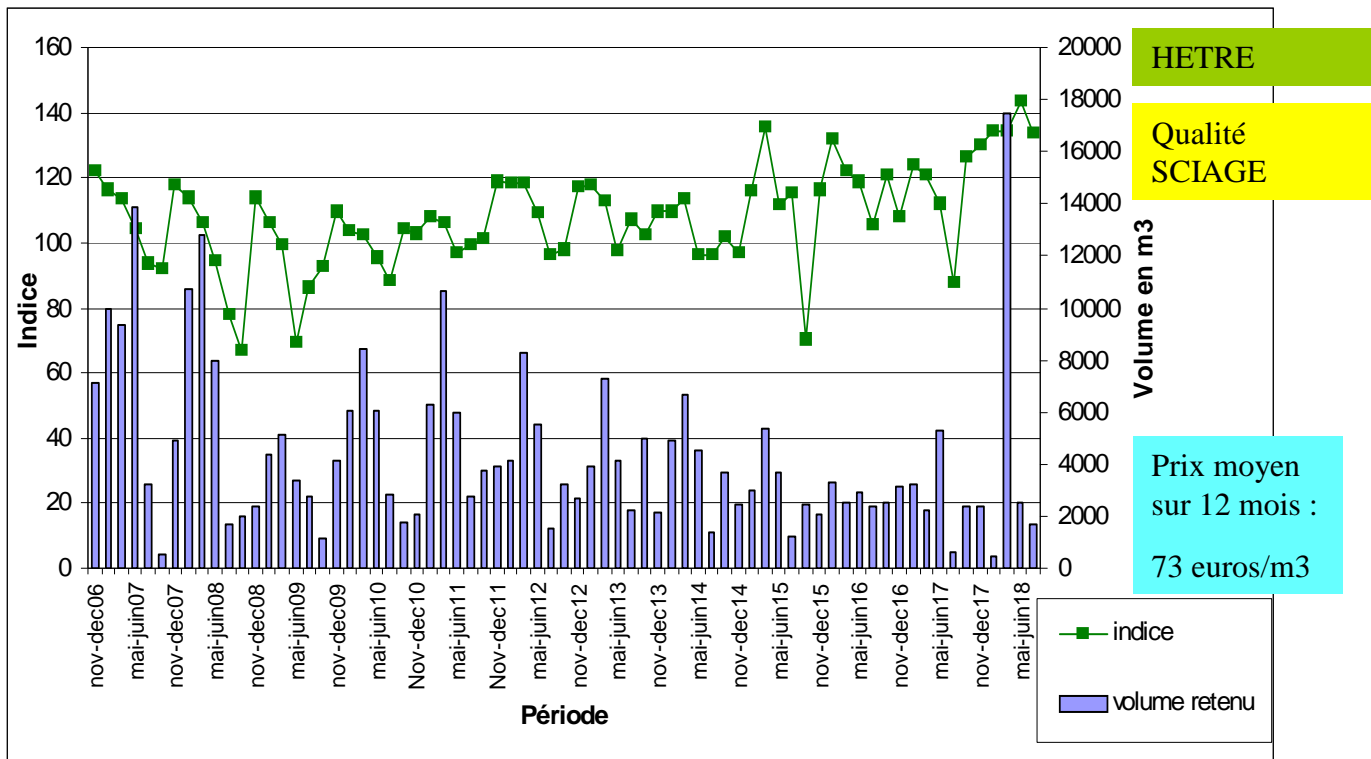

Le Volume vendu est trop faible
pour calculer un indice bimensuel.

de septembre 2017 à août 2018 :

Volume pris en compte : 226 m³

Prix moyen : 127 €

NS : non significatif

Création en 2007

DRAAF Grand Est

CRPF
Grand Est

Observatoire du prix des bois en Lorraine

BOIS FACONNES BORD DE ROUTE

Données ONF et FBE

Mise à jour le
31/08/2018

HETRE

Qualité
SCIAGE

Prix moyen
sur 12 mois :
73 euros/m³

Périodes	Indices
sept-oct 2006	100
nov-déc 2006	122
janv-fév 2007	116
mars-avr 2007	114
mai-juin 2007	104
juil-août 2007	94
sept-oct 2007	94
nov-déc 2007	118
janv-fév 2008	114
mars-avr 2008	106
mai-juin 2008	94
juil-août 2008	78
sept-oct 2008	67
nov-déc 2008	114
janv-fév 2009	106
mars-avr 2009	100
mai-juin 2009	70
juil-août 2009	86
sept-oct 2009	92
nov-déc 2009	110
janv-fév 2010	103
mars-avr 2010	102
mai-juin 2010	96
juil-août 2010	89
sept-oct 2010	104
nov-déc 2010	103
janv-fév 2011	108
mars-avr 2011	106
mai-juin 2011	97
juil-août 2011	99
sept-oct 2011	101
nov-déc 2011	119
janv-fév 2012	119
mars-avr 2012	118
mai-juin 2012	109
juil-août 2012	96
sept-oct 2012	98
nov-déc 2012	117
janv-fév 2013	118
mars-avr 2013	113
mai-juin 2013	98
juil-août 2013	108
sept-oct 2013	102
nov-déc 2013	109
janv-fév 2014	110
mars-avr 2014	113
mai-juin 2014	96
juil-août 2014	96
sept-oct 2014	102
nov-déc 2014	97
janv-fév 2015	116
mars-avr 2015	135
mai-juin 2015	112
juil-août 2015	115
sept-oct 2015	71
nov-déc 2015	117
janv-fév 2016	132
mars-avr 2016	122
mai-juin 2016	119
juil-août 2016	106
sept-oct 2016	122
nov-déc 2016	108
janv-fév 2017	124
mars-avr 2017	121
mai-juin 2017	112
juil-août 2017	88
sept-oct 2017	127
nov-déc 2017	130
janv-fév 2018	134
mars-avr 2018	134
mai-juin 2018	143
juil-août 2018	134