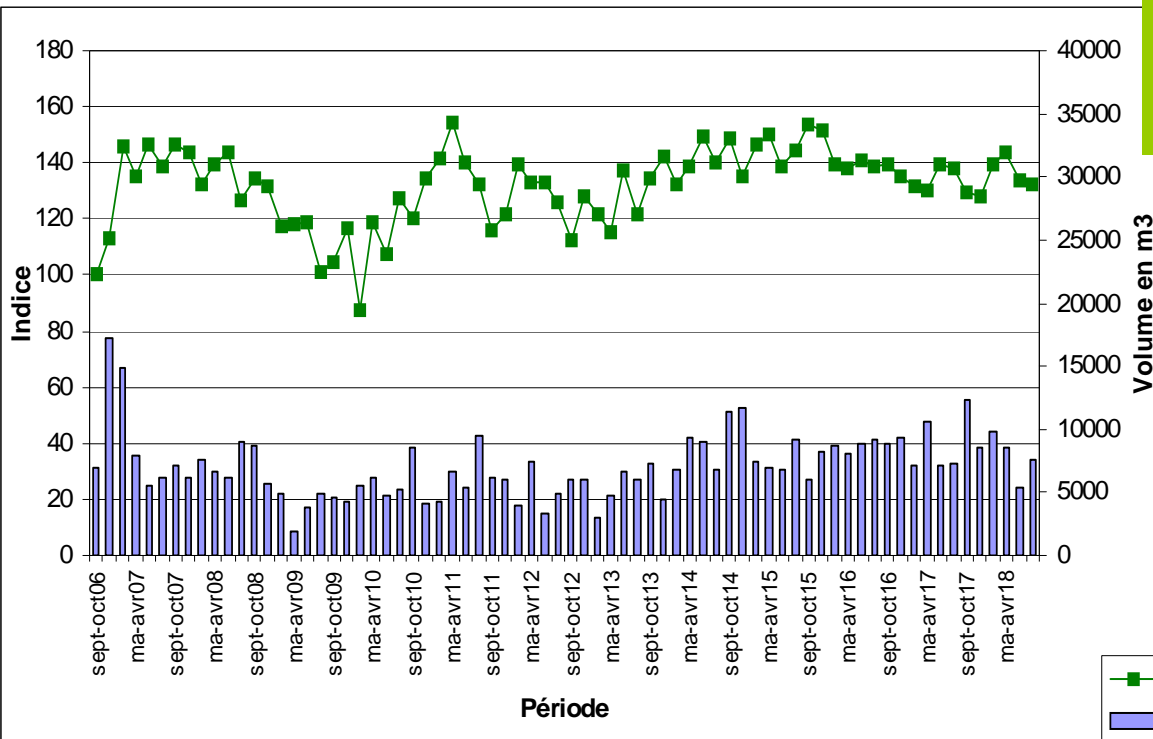

Création en 2007

MINISTÈRE
DE L'AGRICULTURE
ET DE
L'ALIMENTATION

DRAAF Grand Est

CRPF
Grand Est